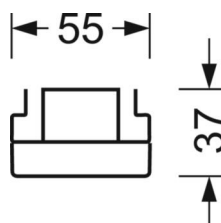

электротехника

Балласт	Электронный драйвер (1 штука)
Мощность системы	53W
сетевое напряжение	230V/50Hz
класс энергосбережения/Источник света	C

Оптика

Оснастка	LED, цветопередача/оттенок света CRI ≥ 80 / 4000K
Допуск для координаты цветности (MacAdam)	3SDCM
Фотобиологическая безопасность (светильник)	RG1
Номинальный световой поток	9225lm
Срок службы LED	50000h L80/B10 (Tq 35°C)
светоотдача светильников	175lm/W
Угол излучения	105° (C0) / 105° (C90)
UGR поп./вдоль	23.6 / 23.9

DEEP-LINK

<https://www.regiolux.de/ru/article/18684304100>

Ссылка	LED 9000lm 840
ηLB	100 %
Φ ↓/↑	98 % / 2 %
UGR поп./вдоль	23.6 / 23.9

Механика

цвет корпуса	белый стандартный для электротехники RAL 9016
размеры (LxWxH/DxH)	1531mm x 55mm x 37mm
вес (нетто)	1.9kg
Вид монтажа	сборка трековых систем

размеры

L	1531 mm	Длина
В	55 mm	Ширина
н	37 mm	Высота