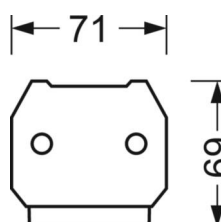

электротехника

Балласт	Электронный драйвер (1 штука)
Мощность системы	53W
сетевое напряжение	230V/50Hz
класс энергосбережения/Источник света	C

Оптика

Оснастка	LED, цветопередача/оттенок света CRI ≥ 80 / 4000K
Допуск для координаты цветности (MacAdam)	3SDCM
Фотобиологическая безопасность (светильник)	RG1
Номинальный световой поток	9225lm
Срок службы LED	50000h L80/B10 (Tq 35°C)
светоотдача светильников	175lm/W
Угол излучения	105° (C0) / 105° (C90)
UGR поп./вдоль	23.6 / 23.9

DEEP-LINK

<https://www.regiolux.de/ru/article/18684304100>

Ссылка	LED 9000lm 840
ηLB	100 %
Φ ↓/↑	98 % / 2 %
UGR поп./вдоль	23.6 / 23.9

Механика

цвет корпуса	белый стандартный для электротехники RAL 9016
размеры (LxWxH/DxH)	1531mm x 55mm x 37mm
вес (нетто)	1.9kg
Вид монтажа	сборка трековых систем

размеры

L	1531 mm	Длина
В	55 mm	Ширина
н	37 mm	Высота